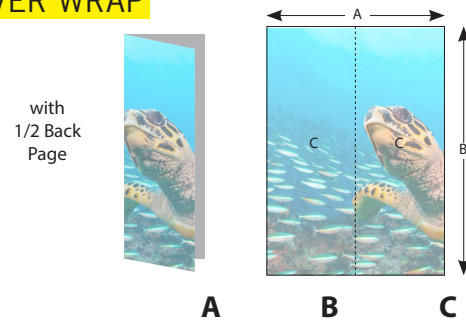

6 PAGE GATE FOLD

	A	B	C	D	E
TRIM	23.25"	10.875"	8"	7.75"	7.5"
LIVE	22.25"	9.875"	-	-	-
BLEED	23.5"	11.125"	-	-	-

	Aa	Bb	Cc	Dd	Ee
TRIM	23.25"	10.875"	7.5"	7.75"	8"
LIVE	22.25"	9.875"	-	-	-
BLEED	23.5"	11.125"	-	-	-

COVER WRAP

	A	B	C
TRIM	8.75"	10.875"	4.375"
LIVE	7.75"	9.875"	-
BLEED	9"	11.125"	-

FRENCH DOOR COVER

	A	B	C	D	E
TRIM	17"	10.875"	4.125"	7.875"	5"
LIVE	16"	9.875"	-	-	-
BLEED	17.25"	11.125"	-	-	-

BELLY BAND