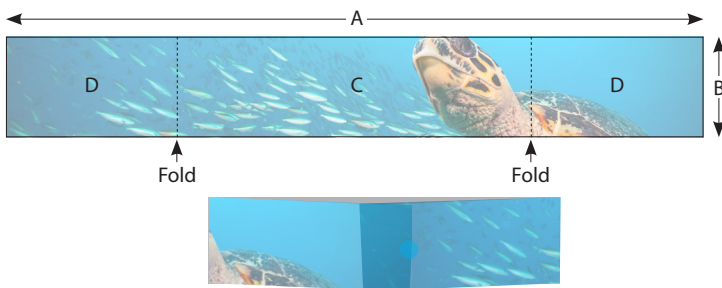

COVER WRAP

	A	B	C
TRIM	8.75"	10.875"	4.375"
LIVE	7.75"	9.875"	-
BLEED	9"	11.125"	-

FRENCH DOOR COVER

	A	B	C	D	E
TRIM	17"	10.875"	4.125"	7.875"	5"
LIVE	16"	9.875"	-	-	-
BLEED	17.25"	11.125"	-	-	-

BELLY BAND

	A	B	C	D
TRIM	20"	4.5"	8.125"	5.9375"
LIVE	19"	3.5"	-	-
BLEED	20.25"	4.75"	-	-

BELLY BURST

	AA	BB	CC	DD
TRIM	24"	4.5"	3.875"	8.125"
LIVE	23"	3.5"	-	-
BLEED	24.25"	4.75"	-	-