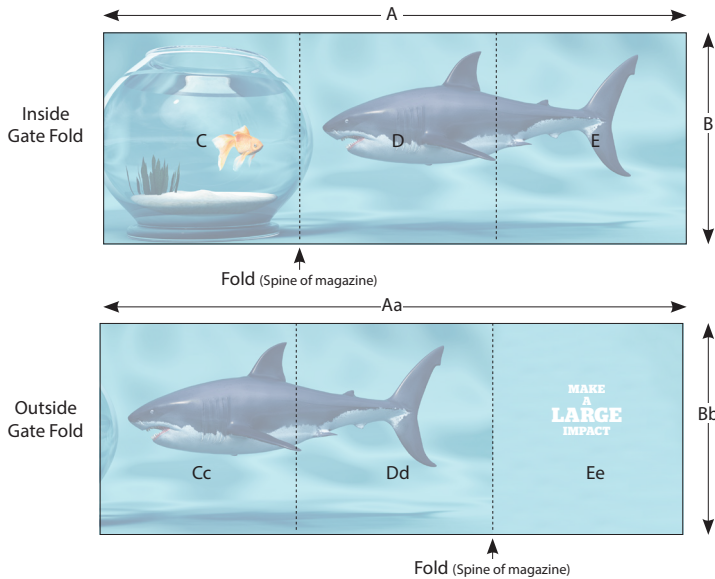

6 PAGE GATE FOLD

	A	B	C	D	E
TRIM	23.25"	10.875"	8"	7.75"	7.5"
LIVE	22.25"	9.875"	-	-	-
BLEED	23.5"	11.125"	-	-	-

	Aa	Bb	Cc	Dd	Ee
TRIM	23.25"	10.875"	7.5"	7.75"	8"
LIVE	22.25"	9.875"	-	-	-
BLEED	23.5"	11.125"	-	-	-

COVER WRAP

	A	B	C
TRIM	8.75"	10.875"	4.375"
LIVE	7.75"	9.875"	-
BLEED	9"	11.125"	-

FRENCH DOOR COVER

	A	B	C	D	E
TRIM	17"	10.875"	4.125"	7.875"	5"
LIVE	16"	9.875"	-	-	-
BLEED	17.25"	11.125"	-	-	-

BELLY BAND

	A	B	C	D
TRIM	20"	4.5"	8.125"	5.9375"
LIVE	19"	3.5"	-	-
BLEED	20.25"	4.75"	-	-

BELLY BURST

	AA	BB	CC	DD
TRIM	24"	4.5"	3.875"	8.125"
LIVE	23"	3.5"	-	-
BLEED	24.25"	4.75"	-	-