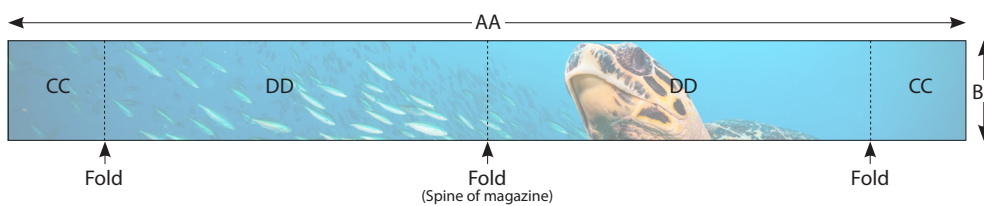

COVER WRAP

	A	B	C
TRIM	8.75"	10.875"	4.375"
LIVE	7.75"	9.875"	-
BLEED	9"	11.125"	-

FRENCH DOOR COVER

	A	B	C	D	E
TRIM	17"	10.875"	4.125"	7.875"	5"
LIVE	16"	9.875"	-	-	-
BLEED	17.25"	11.125"	-	-	-

BELLY BAND

	A	B	C	D
TRIM	20"	4.5"	8.125"	5.9375"
LIVE	19"	3.5"	-	-
BLEED	20.25"	4.75"	-	-

BELLY BURST

	AA	BB	CC	DD
TRIM	24"	4.5"	3.875"	8.125"
LIVE	23"	3.5"	-	-
BLEED	24.25"	4.75"	-	-