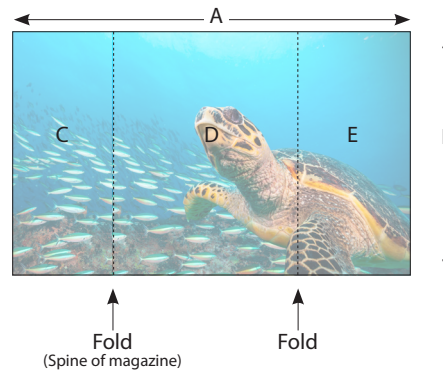

FRENCH DOOR COVER