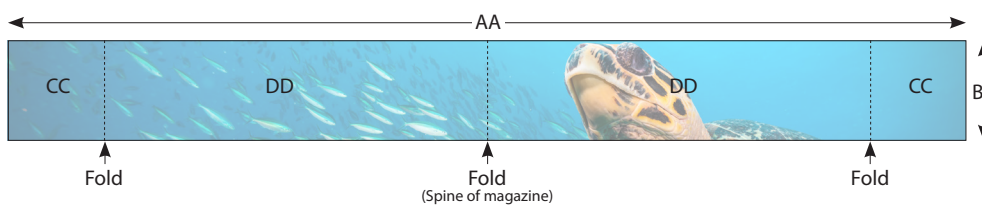

	A	B	C
TRIM	8.75"	12"	4.375"
LIVE	7.75"	11"	-
BLEED	9"	12.25"	-

FRENCH DOOR COVER

	A	B	C	D	E
TRIM	19.125"	12"	4.75"	8.875"	5.5"
LIVE	18.125"	11"	-	-	-
BLEED	19.375"	12.25"	-	-	-

BELLY BAND

	A	B	C	D
TRIM	21"	4.5"	9.125"	5.9375"
LIVE	20"	3.5"	-	-
BLEED	21.25"	4.75"	-	-

BELLY BURST

	AA	BB	CC	DD
TRIM	26"	4.5"	3.875"	9.125"
LIVE	25"	3.5"	-	-
BLEED	26.25"	4.75"	-	-