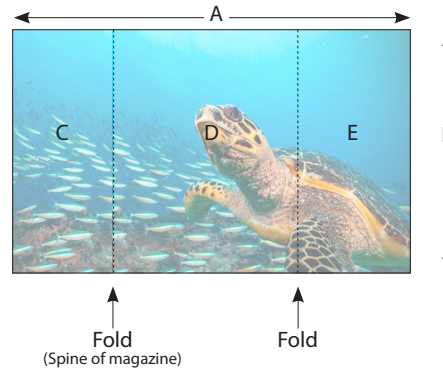

FRENCH DOOR COVER