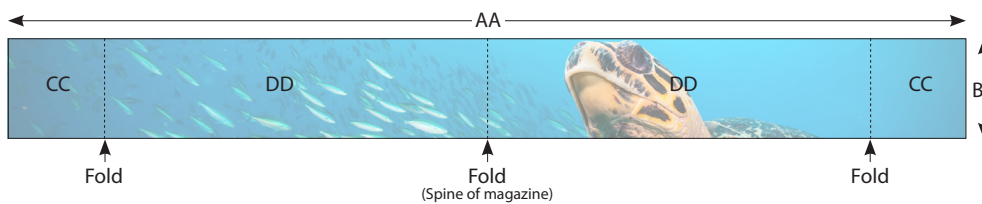

COVER WRAP

	A	B	C
TRIM	8.75"	10.625"	4.375"
LIVE	7.75"	9.625"	-
BLEED	9"	10.875"	-

FRENCH DOOR COVER

	A	B	C	D	E
TRIM	17"	10.625"	4.125"	7.875"	5"
LIVE	16"	9.625"	-	-	-
BLEED	17.25"	10.875"	-	-	-

BELLY BAND

	A	B	C	D	E
TRIM	20.125"	4.5"	8.25"	5.9375"	2.3125" Live Area 2.8125" Bleed (1/2" to left edge)
LIVE	19.125"	3.5"	-	-	-
BLEED	20.375"	4.75"	-	-	-

BELLY BURST

	AA	BB	CC	DD
TRIM	24.25"	4.5"	3.875"	8.25"
LIVE	23.25"	3.5"	-	-
BLEED	24.5"	4.75"	-	-