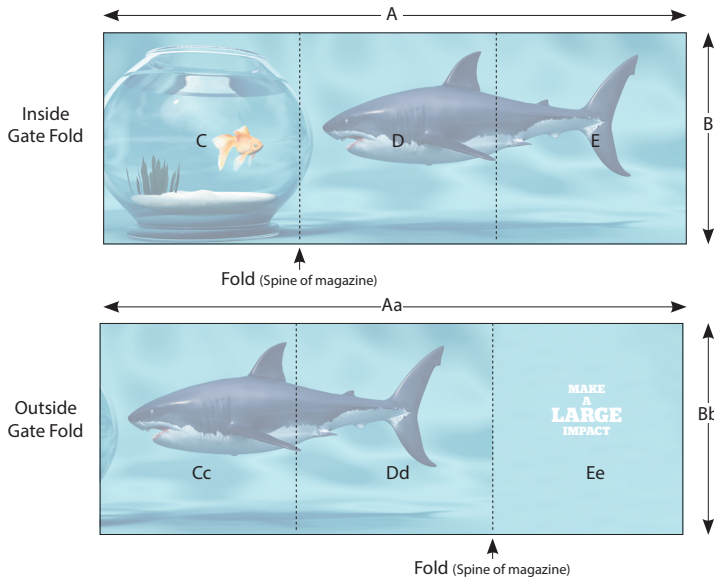

GIZMOS 8.875x11.625

6 PAGE GATE FOLD

	A	B	C	D	E
TRIM	25.875"	11.625"	8.875"	8.625"	8.375"
LIVE	24.875"	10.625"	-	-	-
BLEED	26.125"	11.875"	-	-	-

	Aa	Bb	Cc	Dd	Ee
TRIM	25.875"	11.625"	8.375"	8.625"	8.875"
LIVE	24.875"	10.625"	-	-	-
BLEED	26.125"	11.875"	-	-	-