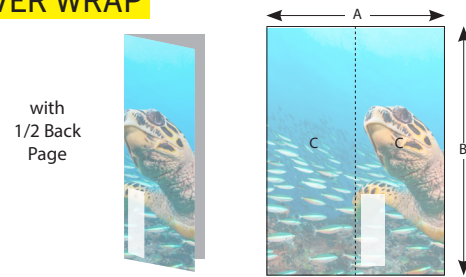

COVER WRAP

	A	B	C
TRIM	8.75"	11.625"	4.375"
LIVE	7.75"	10.625"	-
BLEED	9"	11.875"	-